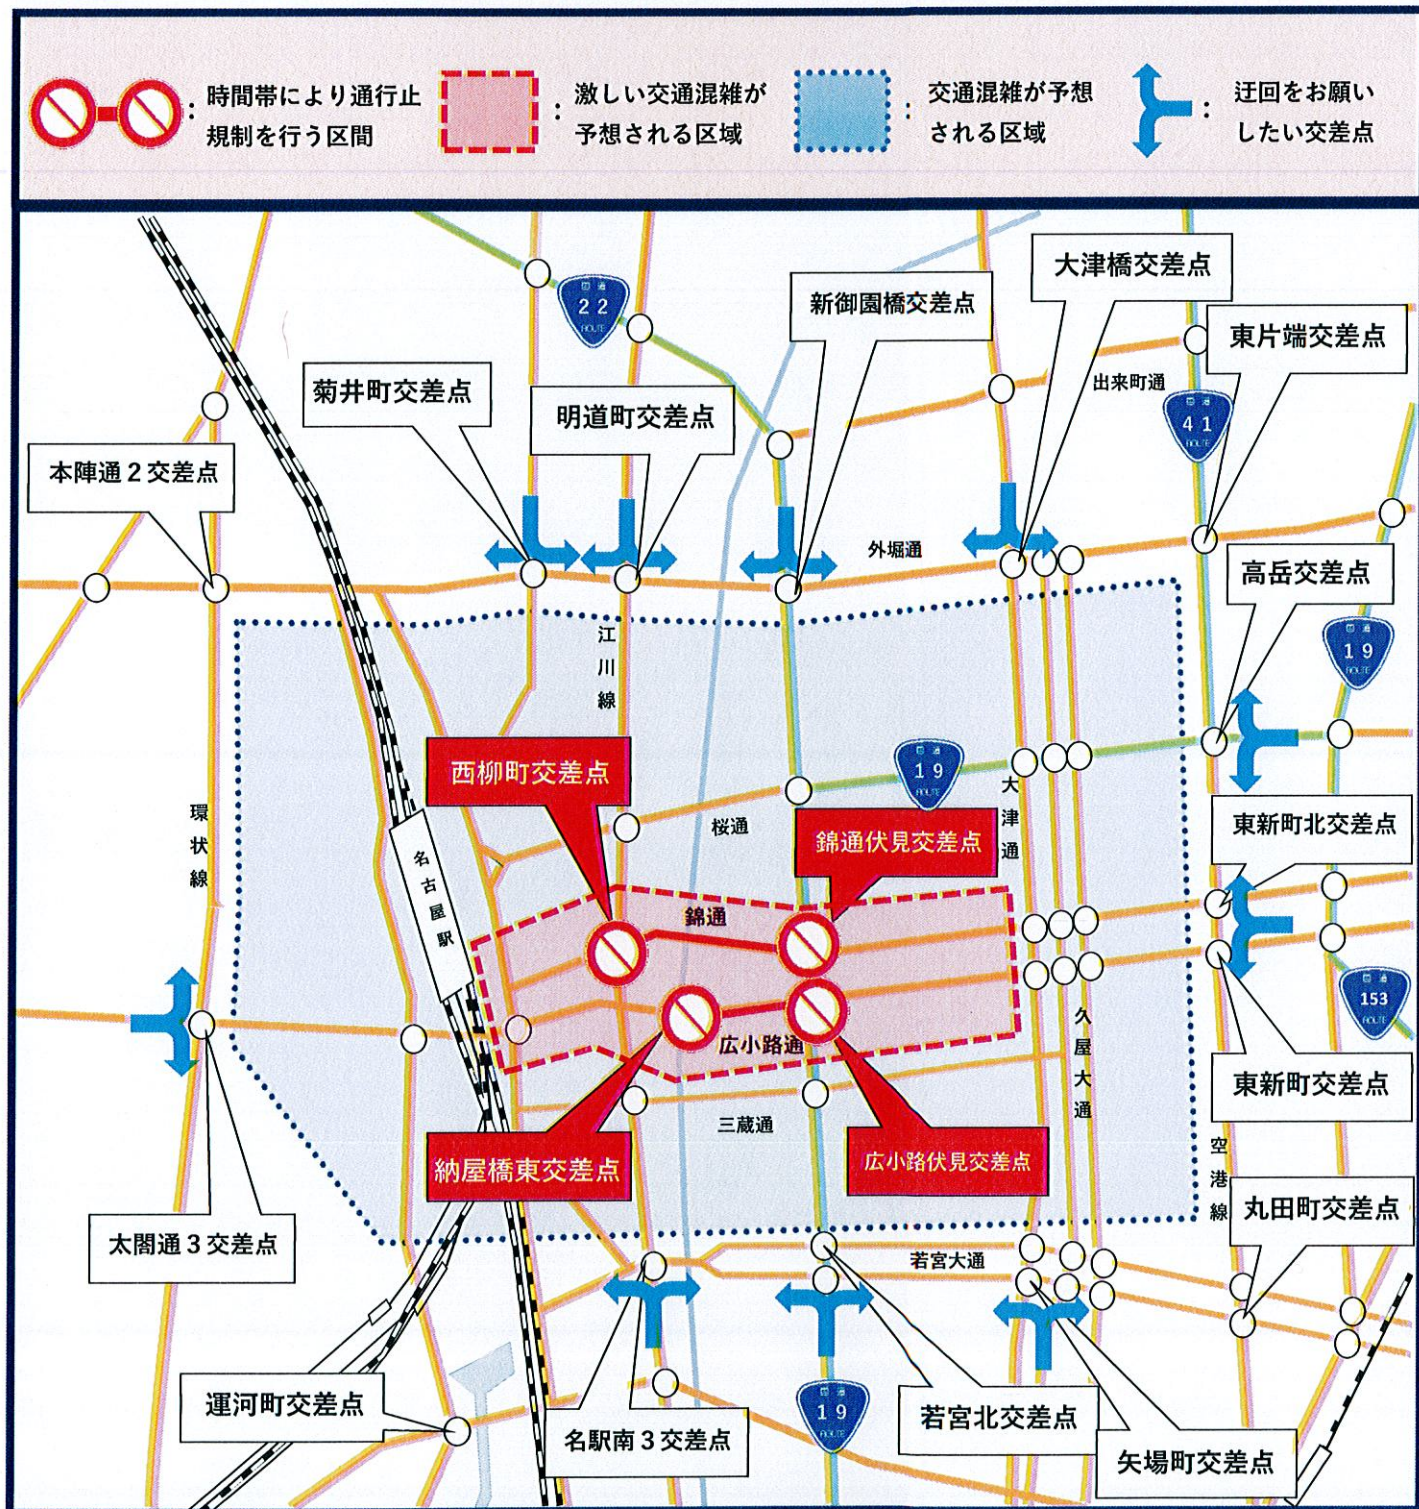

G20外相会合関連 交通規制のお知らせ(一般道)

11月21日(木)から24日(日)にかけて、下記のエリアで交通規制により通行できない時間帯があり、周辺道路では交通混雑が予想されます。

なお、その他の路線においても予告なく規制を行う場合があります。現場警察官の指示、誘導に従って下さい。

※交通混雑が予想される区域への自動車の乗り入れを自粛していただき、混雑緩和にご協力をお願いします。

詳しくは県警ホームページ
<https://www.pref.aichi.jp/police>

愛知県警察

検索

愛知県警察