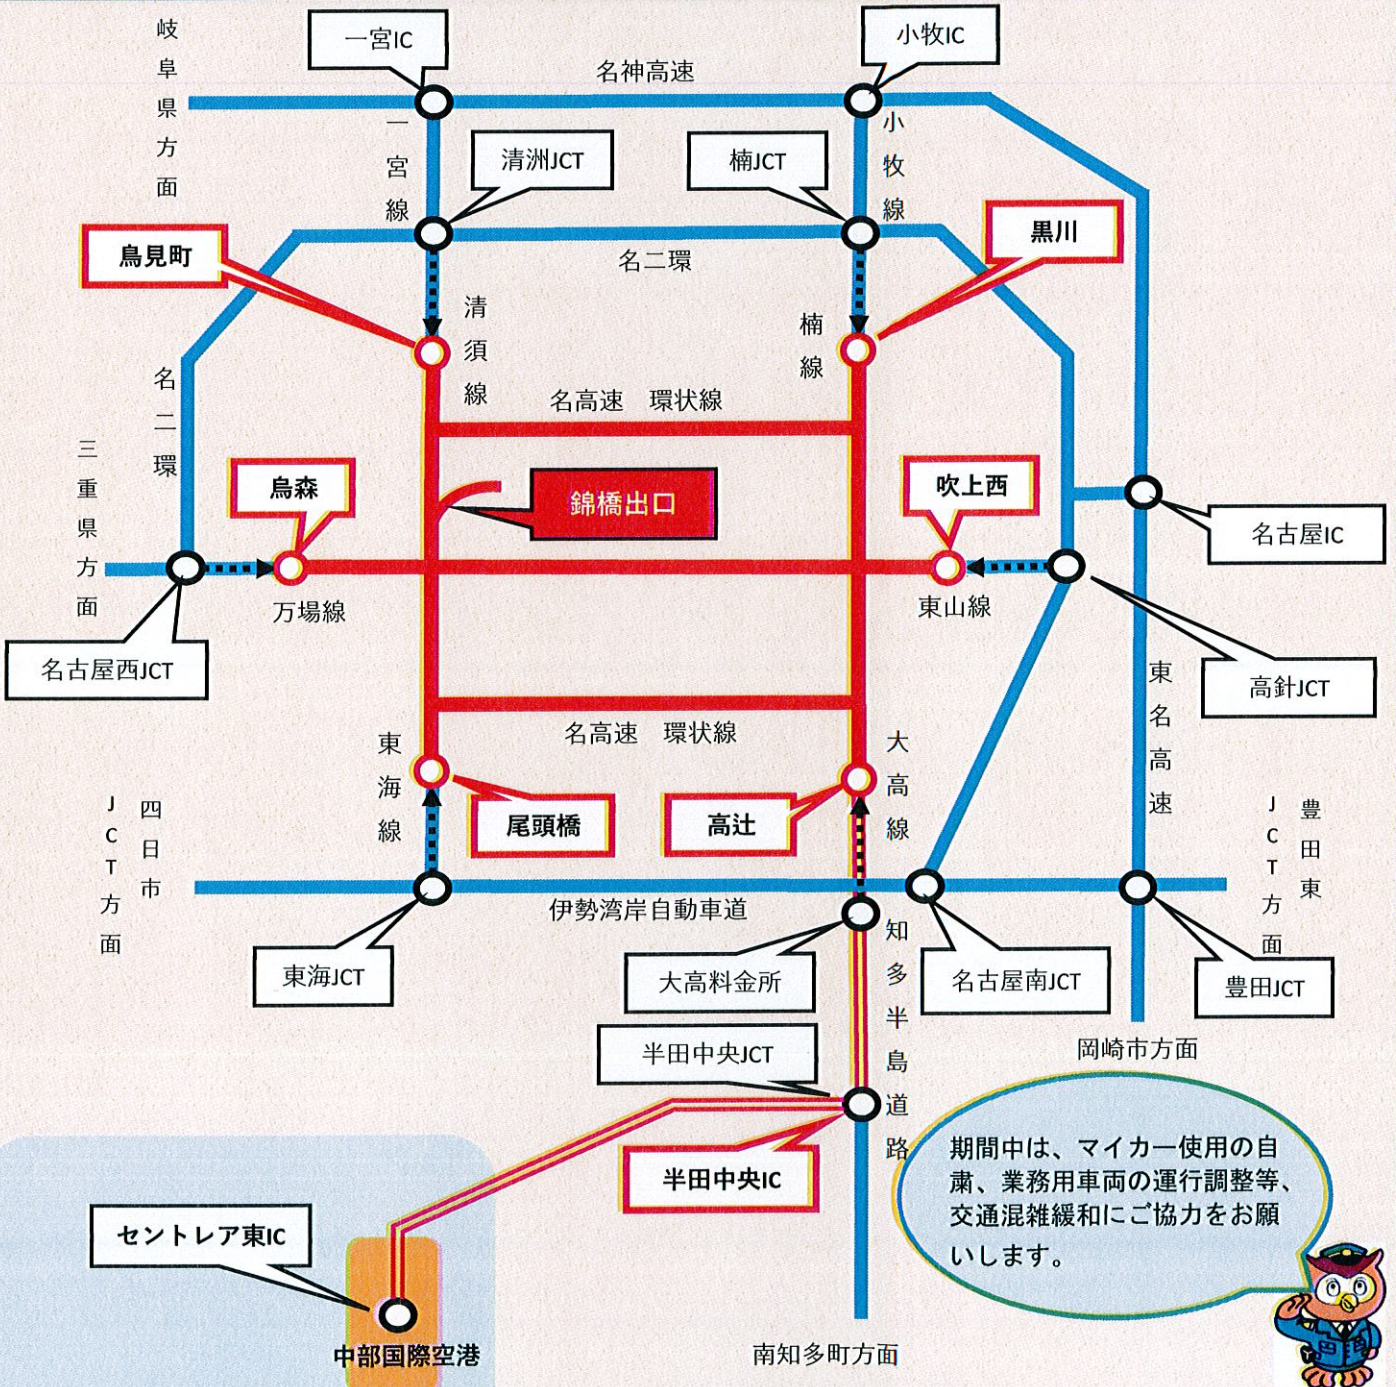

G20外相会合関連 交通規制のお知らせ（高速道路等）

11月21日（木）から24日（日）にかけて、下記のエリアで交通規制により通行できない時間帯があります。また、周辺道路では交通混雑が予想されます。交通規制にご理解とご協力をお願いします。

※規制路線及び規制方法は予告なく変更する場合があります。

— : 時間帯により通行止
— : 規制を行う路線
○ : 通行止規制開始インター
— : 21・22日中部国際空港⇒名古屋市内
— : 23・24日名古屋市内⇒中部国際空港
 規制予定路線

※交通規制時には「赤枠の出口」までしか通行できません。
 ※錦橋出口は、利用できない時間帯があります。

詳しくは県警ホームページ
<https://www.pref.aichi.jp/police>

愛知県警察

検索

G20外相会合関連 交通規制のお知らせ(一般道)

11月21日(木)から24日(日)にかけて、下記のエリアで交通規制により通行できない時間帯があり、周辺道路では交通混雑が予想されます。

なお、その他の路線においても予告なく規制を行う場合があります。現場警察官の指示、誘導に従って下さい。

※交通混雑が予想される区域への自動車の乗り入れを自粛していただき、混雑緩和にご協力をお願いします。

詳しくは県警ホームページ
<https://www.pref.aichi.jp/police>

愛知県警察

検索

愛知県警察